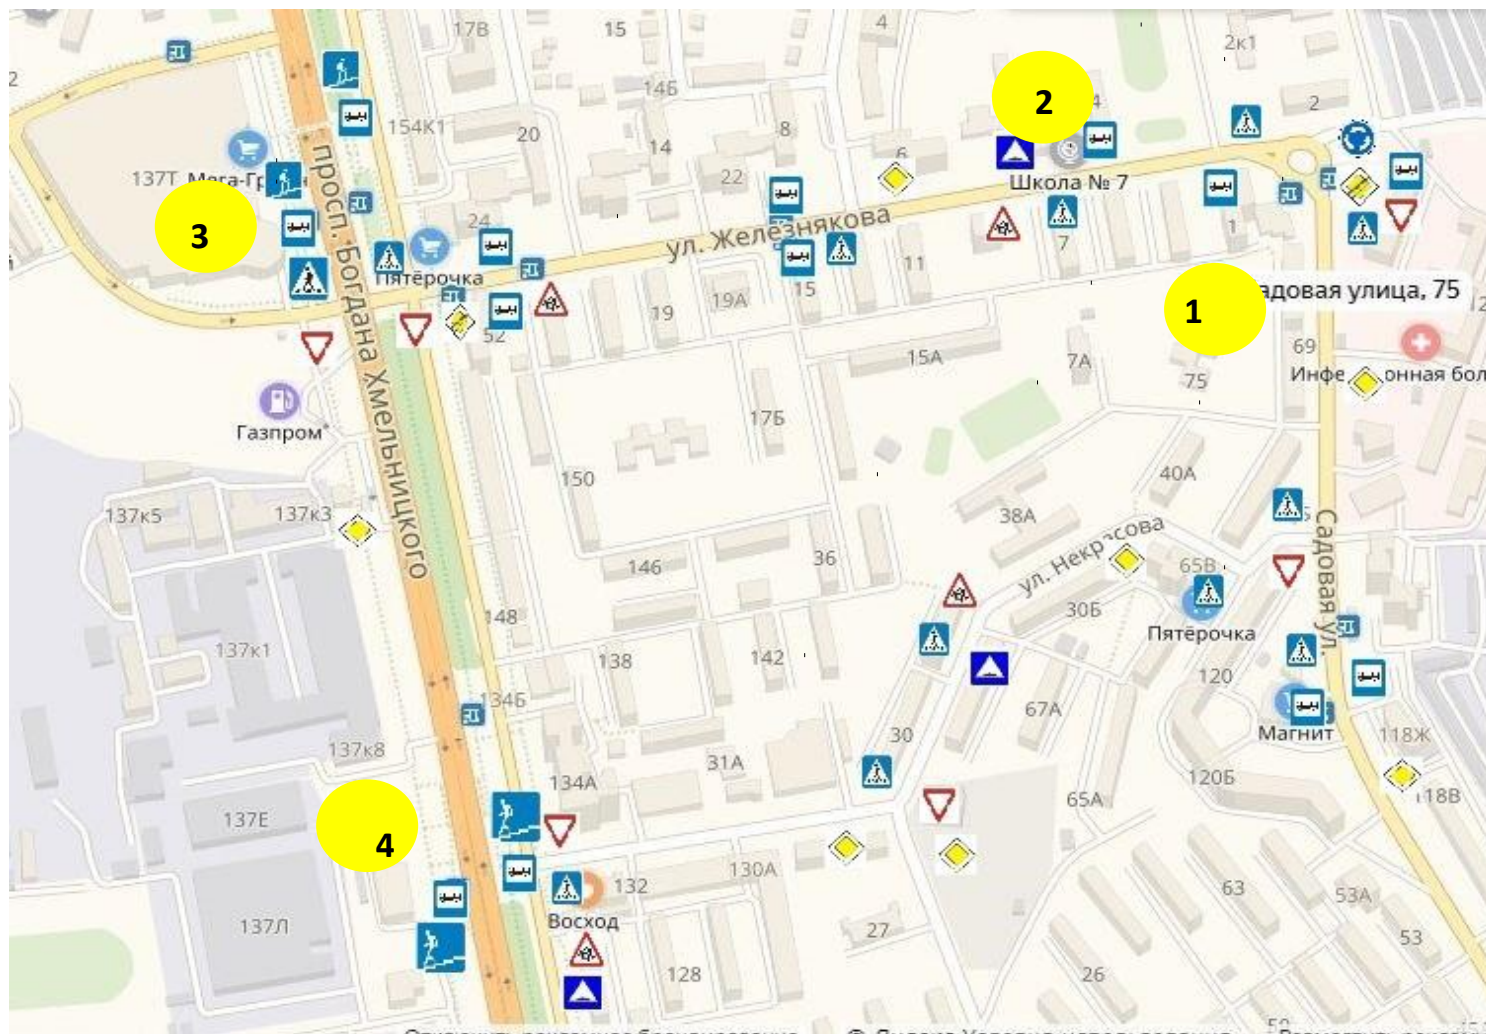

Маршруты движения организованных групп детей от образовательного учреждения к основным объектам инфраструктуры (основные маршруты следования детей образовательной организации к социальным объектам, проведения конкурсов, экскурсий, целевых прогулок и др.)

1 – ДОУ № 49

2- МБДОУ «Ровесник» на базе МБОУ СОШ №7 3 – ТРЦ «МегаГринн» 4 – БГЦНТ «Сокол»